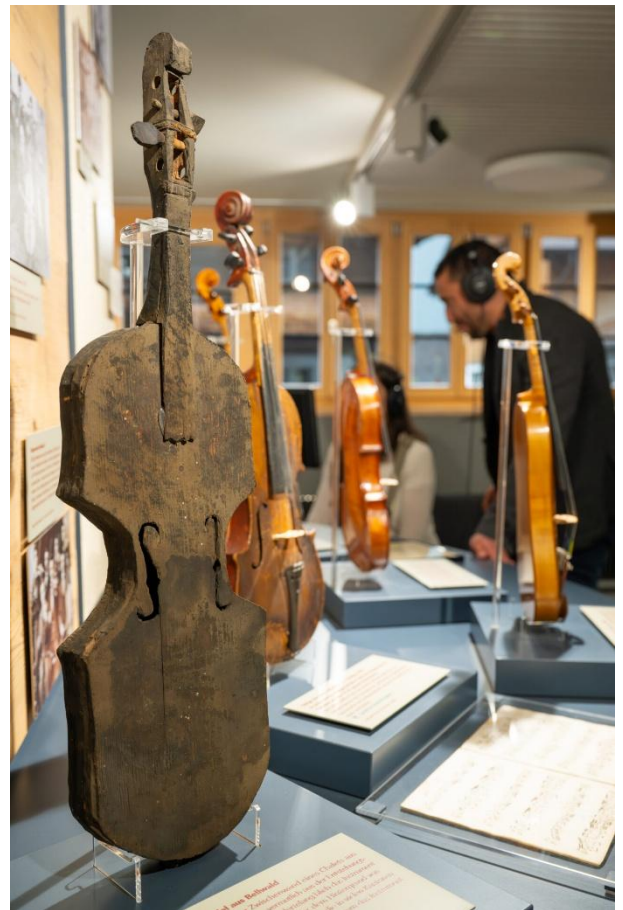

# Kirchenstube

**Freitag, 23. Oktober**  
**Besuch der Geigenbauschule Brienz**

Anmeldung ist bis Sonntag, 18. Oktober  
Rolf Gerber 079 638 09 75  
Abfahrt: 13.15 Uhr  
Dorfplatz/Mühle